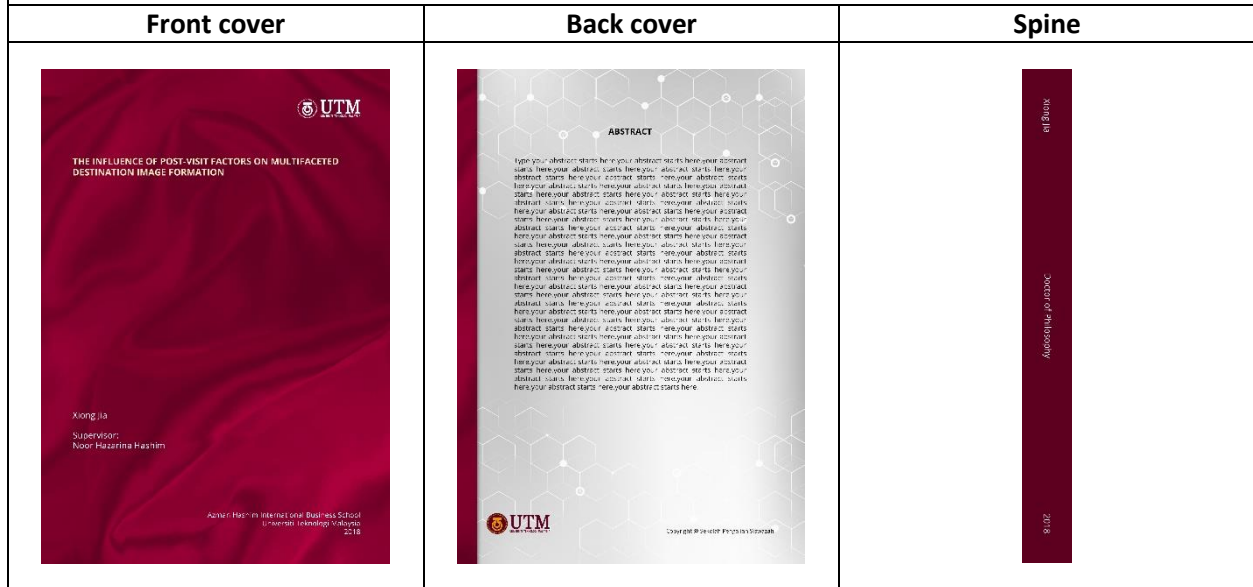

### Technical Details

Paper Size : **B5 (182mm x 257mm)**

Spine colour code :

Hex	RGB	CMYK
#5c001f	R : 92	C : 38
	G : 0	M : 98
	B : 31	Y : 70
		K : 56

## Technical Details

Paper Size : **B5 (182mm x 257mm)**

Spine colour code :

Hex	RGB	CMYK
#01073d	R : 1	C : 100
	G : 7	M : 94
	B : 61	Y : 38
		K : 56

Font used : **Open Sans**

Download Link:

<https://fonts.google.com/download?family=Open%20Sans>